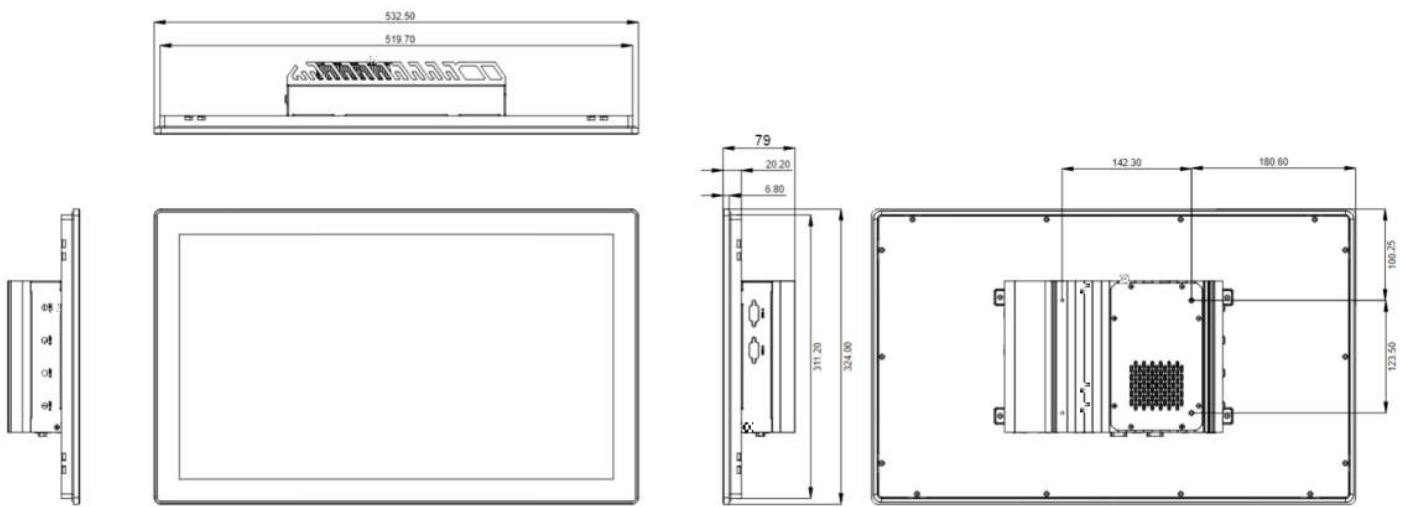

IVS-215

-
-
-
-
-
-
-

IVS-215

CUT OUT Dimensions : 520.5^{+1.5} X 210^{+1.5}

IVS-215

CUT OUT Dimensions : 520.5^{+1.5} X 311.20^{+1.5}

CUT OUT Dimensions : 520.5^{+1.5} X 311.20^{+1.5}