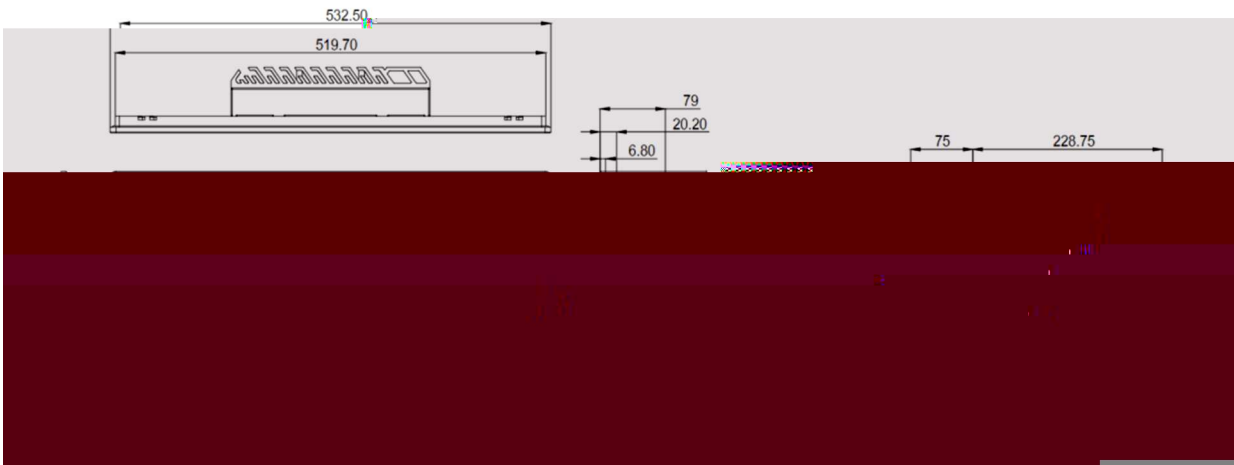

IVS-215

-
-
-
-
-
-
-

IVS-215

CUT OUT Dimensions : 520.5^{+1.5} X 210^{+1.5}

IVS-215

CUT OUT Dimensions : 520.5^{+1.5} X 311.20^{+1.5}

CUT OUT Dimensions : 520.5^{+1.5} X 311.20^{+1.5}