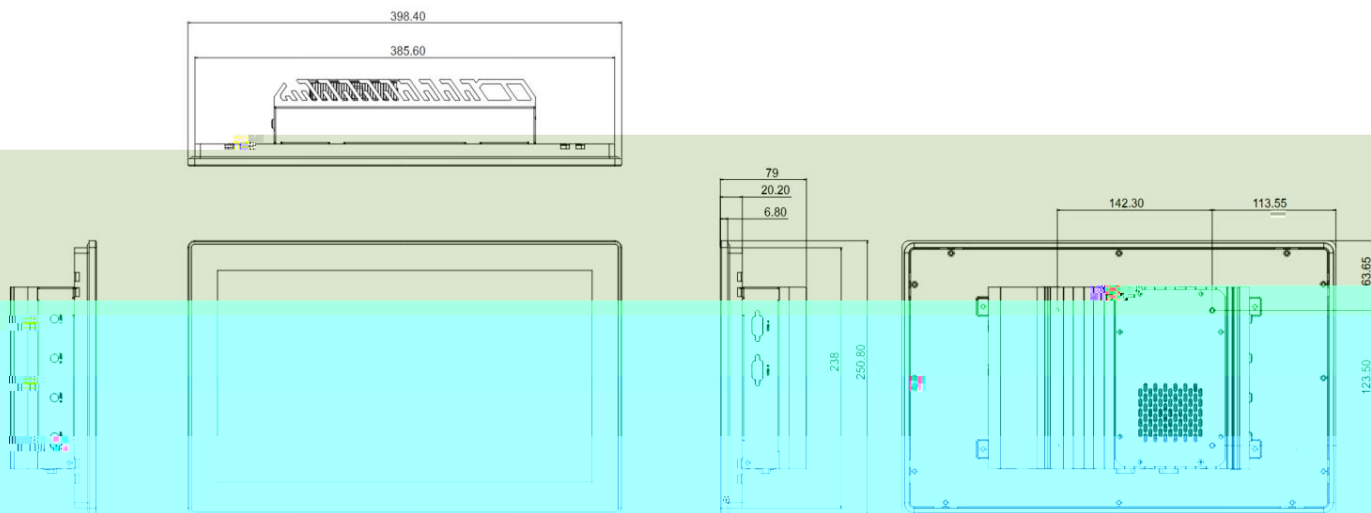

- 15.6
- 1920 1080
- / 10
- /
- / / 390
- 2
- 2 232/422/485
- 12-36 / /
- /

CUT OUT Dimensions:  $386.5^{+1.5}_{-0}$  X  $239^{+1.5}_{-0}$  MM

CUT OUT Dimensions:  $386.5^{+1.5}_{-0}$  X  $239^{+1.5}_{-0}$  MM

-156 3 -		1920 10						
-8 -	6412	80	8	256	2	4	2	
	<sup>3</sup>							
-156 5 -	3-	1920 10						
3-8 -	1215	80	8	256	4	4	2	
	<sup>5</sup>							
-156 5 -	5-	1920 10						
5-8 -	1235	80	8	256	4	4	2	

	- 16
	- 32
	.2 128 ,256 ,512 ,1 ,2
	2.5 128 ,256 ,512 ,1 ,2
	4 /5
	&
	2 232
	-4 , 0.1
	,75 1