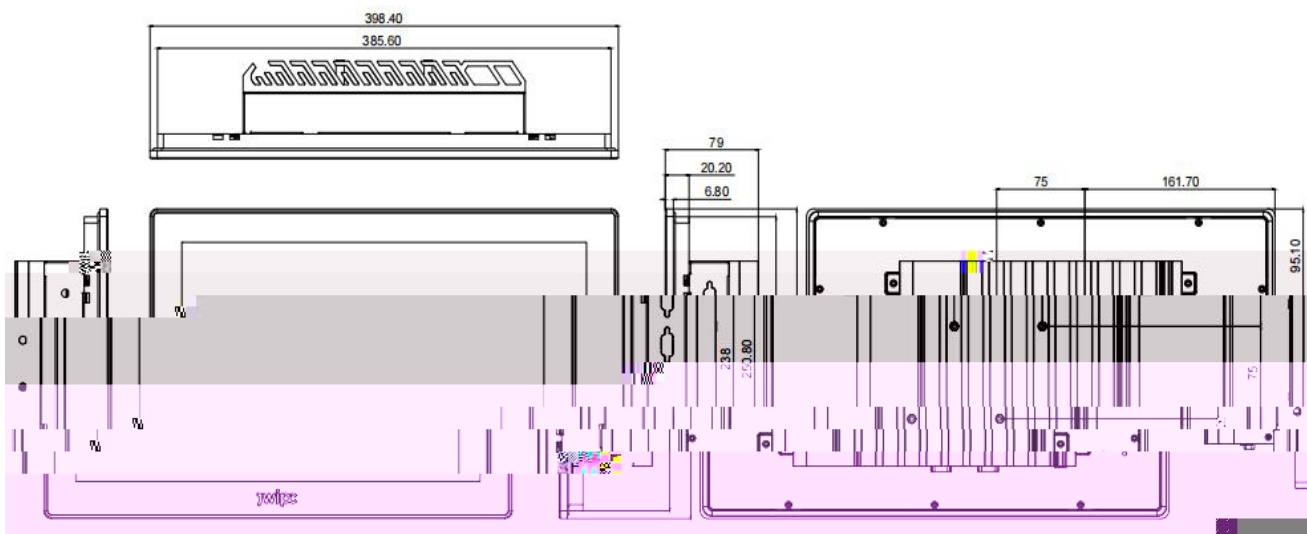

- 15.6
- 1920 1080
- / 10
- /
- / / 390
- 2
- 2 232/422/485
- 12-36 / /
- /

CUT OUT Dimensions:  $386.5^{+1.5}_{-0}$  X  $239^{+1.5}_{-0}$  MM

CUT OUT Dimensions:  $386.5^{+1.5}_{-0}$  X  $239^{+1.5}_{-0}$  MM

-156 3 -		1920 10						
-8 -	6412	80	8	256	2	4	2	
	<sup>3</sup>							
-156 5 -	3-	1920 10						
3-8 -	1215	80	8	256	4	4	2	
	<sup>5</sup>							
-156 5 -	5-	1920 10						
5-8 -	1235	80	8	256	4	4	2	

	- 16
	- 32
	.2 128 ,256 ,512 ,1 ,2
	2.5 128 ,256 ,512 ,1 ,2
	4 /5
	&
	2 232
	-4 , 0.1
	,75 1