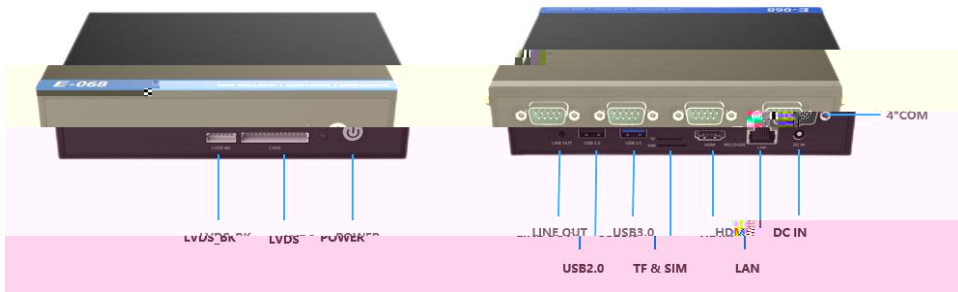

# E068

E AIBO

RK3568, C -A55 2.0G  
 1 OPS NP  
 HDMI L DS  
 1 I G E LAN  
 1 M.2 S :1 M.2 K B 4G/5G  
 1 SB2.0, 1 SB3.0  
 4 COM RS232/485  
 12 DC-I

M	M	D	LAN	SB3	SB2	PE-C	A	M.2
E068-A	2GB	2	1	1	1	/	1	1
E068-B	4GB	2	1	1	1	/	1	1

I	D
A	1
A	4 A
M	1
-	N/A

4G	M.2 K B 3042 M
5G	M.2 K B 3052 M