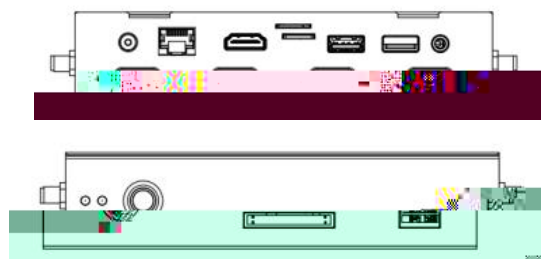

# E068

E AIBO

RK3568, C -A55 2.0G  
 1 OPS NP  
 HDMI L DS  
 1 I G E LAN  
 1 M.2 S :1 M.2 K B 4G/5G  
 1 SB2.0, 1 SB3.0  
 4 COM RS232/485  
 12 DC-I

M	M	D	LAN	SB3	SB2	PE-C	A	M.2
E068-A	2GB	2	1	1	1	/	1	1
E068-B	4GB	2	1	1	1	/	1	1

I	D
A	1
A	4 A
M	1
-	N/A

4G	M.2 K B 3042 M
5G	M.2 K B 3052 M